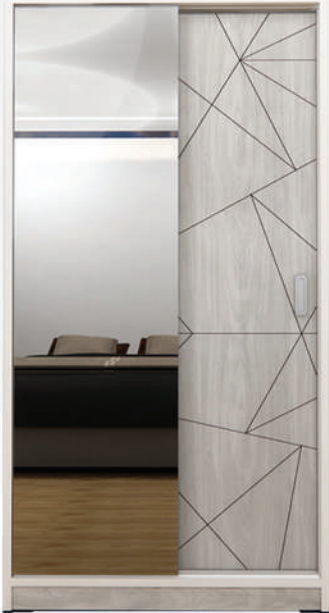

Tersedia Lemari 2 & 3 Pintu dengan 4 Motif,
Serta Lemari Sliding dengan 5 Motif Abstarct

Abstract 05